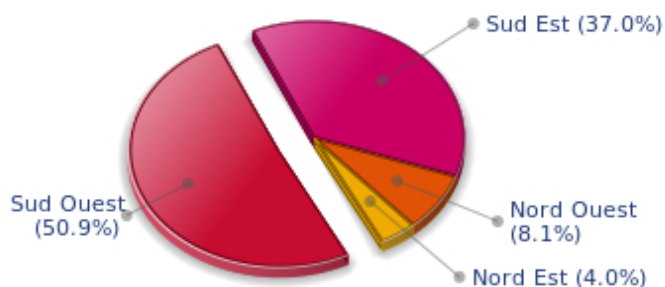

Votre quadrant le plus représenté est le Sud-Ouest

Voici maintenant la répartition de vos quadrants, tirée de l'analyse de l'importance de vos planètes et angles :

Vos quatre Quadrants

Angelina, chez vous, le quadrant Sud-Ouest, représenté par les maisons 7, 8 et 9, prédomine. Vous avez un fort besoin de communiquer et de fonctionner en prenant certains risques par rapport à autrui. Vous évoluez grâce aux échanges et vous acceptez de vous remettre en question sous l'influence des autres. C'est ainsi que cette énergie vous apporte une conscience plus éclairée. Une forme de rébellion ou d'envie d'évasion vous habite d'une façon presque permanente.

Le mode cardinal est dominant dans votre thème

Voici le diagramme de vos modes, tiré de l'analyse de vos planètes et angles :