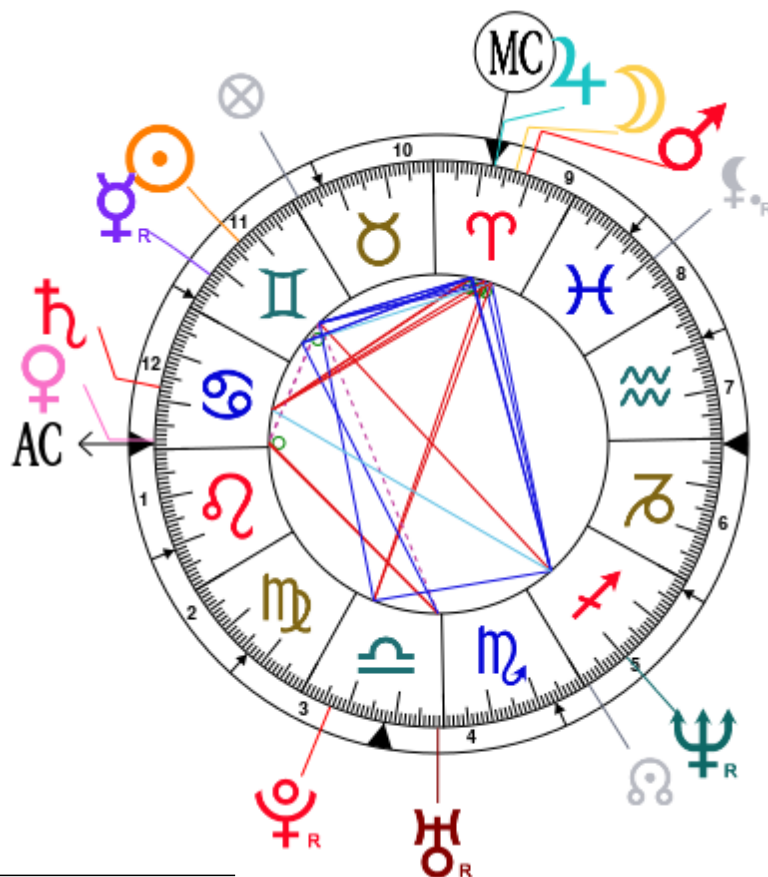

Carte du ciel et positions planétaires

Angelina, née le 4 juin 1975, 09h09mn à Los Angeles (Los Angeles), California [118.140 ; 34.03N ; 7O00]

	Planètes natales		En Maison	Maisons natales (Placidus)	
☉ Soleil	13°25'	♊ Gémeaux	Maison 11	Maison 1	28°54' ♋ Cancer
☾ Lune	13°05'	♈ Bélier	Maison 9	Maison 2	20°50' ♌ Lion
☿ Mercure	22°20' R	♊ Gémeaux	Maison 11	Maison 3	16°37' ♍ Vierge
♀ Vénus	28°09'	♋ Cancer	Maison 1	Maison 4	17°53' ♎ Balance
♂ Mars	10°42'	♈ Bélier	Maison 9	Maison 5	23°15' ♏ Scorpion
♃ Jupiter	17°25'	♈ Bélier	Maison 10	Maison 6	28°01' ♐ Sagittaire
♄ Saturne	17°23'	♋ Cancer	Maison 12	Maison 7	28°54' ♑ Capricorne
♅ Uranus	28°48' R	♎ Balance	Maison 4	Maison 8	20°50' ♒ Verseau
♆ Neptune	10°20' R	♐ Sagittaire	Maison 5	Maison 9	16°37' ♓ Poissons
♇ Pluton	6°31' R	♎ Balance	Maison 3	Maison 10	17°53' ♈ Bélier
♁ NL	0°53'	♐ Sagittaire	Maison 5	Maison 11	23°15' ♉ Taureau
♇ Lilith	9°40' R	♓ Poissons	Maison 8	Maison 12	28°01' ♊ Gémeaux
AS AS	28°54'	♋ Cancer			
MC MC	17°53'	♈ Bélier			

Comme il est d'usage, nous considérons qu'une planète à moins de 1 degré de la maison suivante lui appartient, et nous prenons 2 degrés pour le cas de l'AS et du MC.